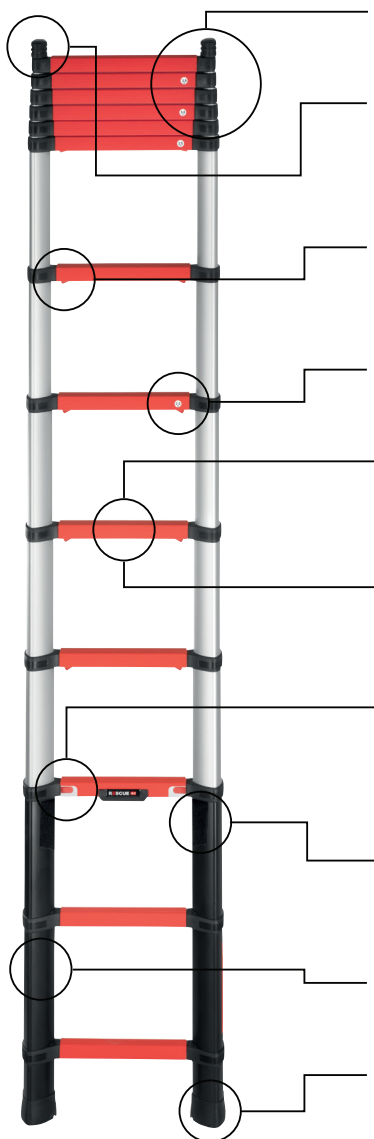

## DREI ANWENDER ZUR GLEICHEN ZEIT

Mit bis zu 3 Personen zur gleichen Zeit auf der Rettungsleiter, ermöglicht es 2 Personen, eine dritte Person in Not in Sicherheit zu bringen.

## WÄHLEN SIE EINE HÖHE

Eine der wichtigsten Eigenschaften einer Teleskop-Rettungsleiter ist die Möglichkeit, die richtige Höhe für jede spezifische Situation zu wählen.

## IMMER AN IHRER SEITE

Die kompakte Leiter passt in alle Fahrzeuge und ist immer griffbereit, wenn Sie sie benötigt wird.

## HÖHENVERSTELLBAR

Leiter bis zur gewünschten Höhe ausfahren.